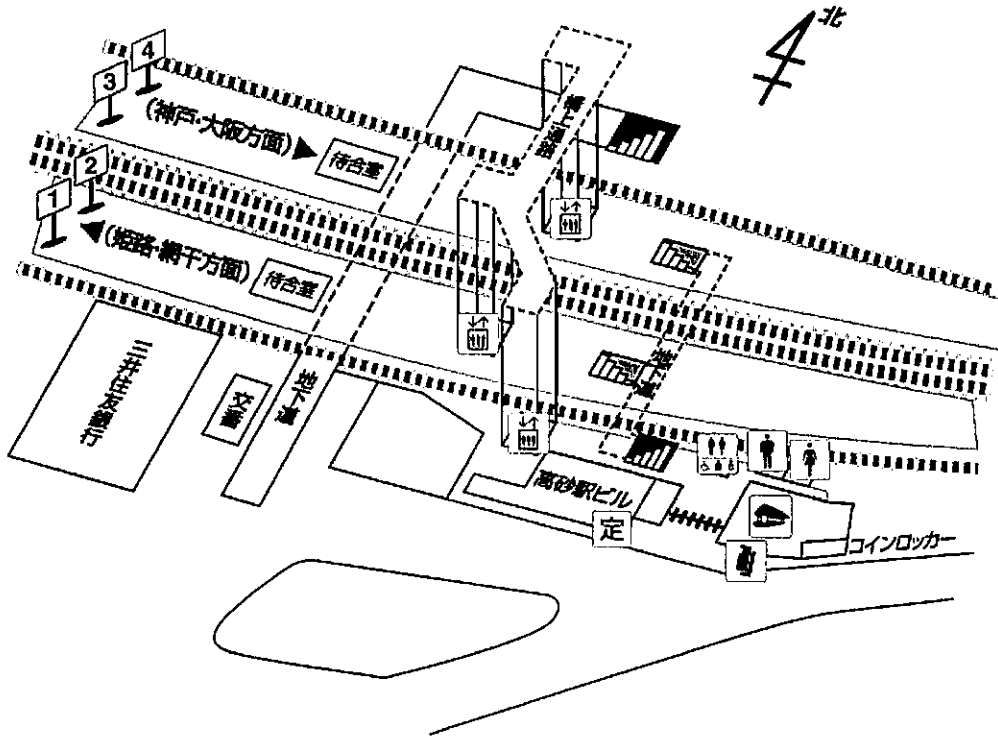

山陽電車

SANYO ELECTRIC RAILWAY "SEASIDE EXPRESS"

● 駅構内図

高砂駅

駅務室	券売機	エレベーター	電話
男子トイレ	女子トイレ	多機能トイレ	定期券発売所

Copyright © Sanyo Electric Railway Co., Ltd. All Rights Reserved.