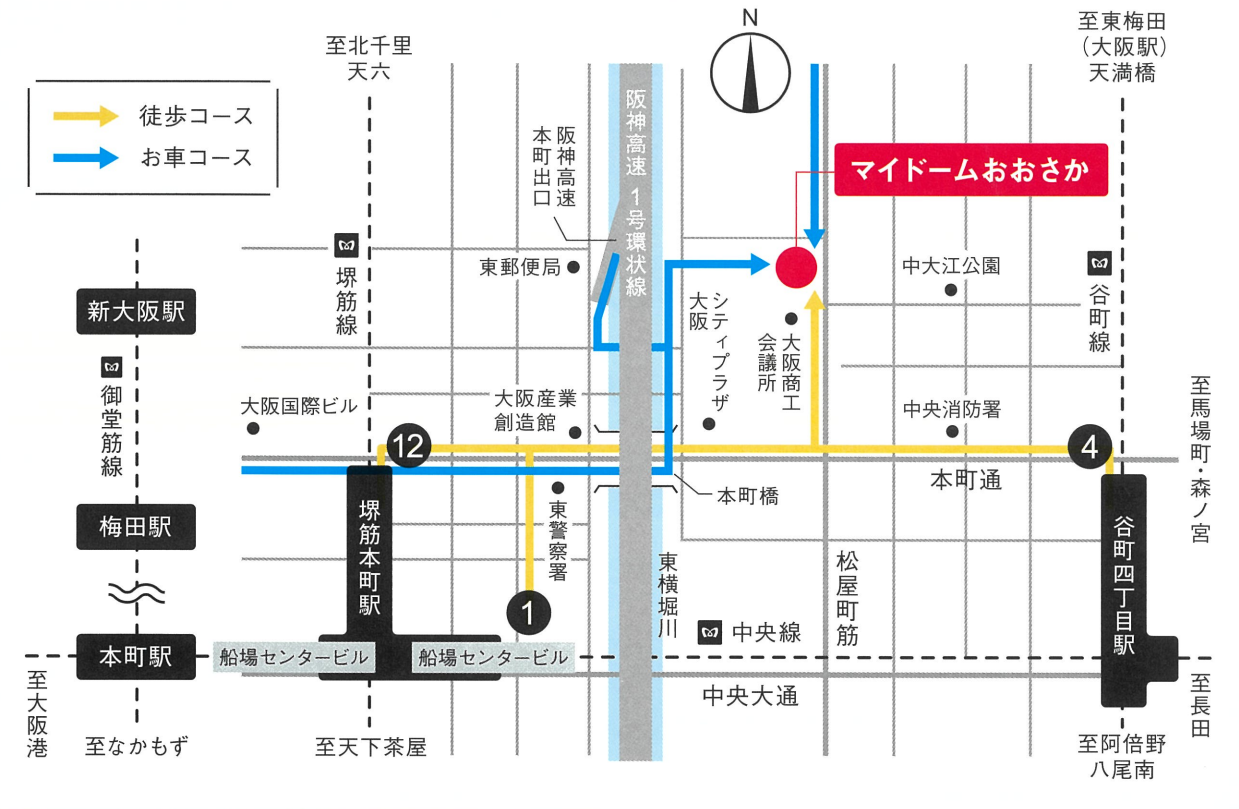

アクセスマップ

■地下鉄でお越しの場合

- 堺筋線及び中央線「堺筋本町」下車
①号または⑫号出口から徒歩6分
- 谷町線「谷町四丁目」下車
④号出口から徒歩7分

■車でお越しの場合

- 阪神高速環状線「本町」出口から1分
「本町」出口を左折、東横堀川沿い道路50m先右折
- 御堂筋、中央区「本町」交差点から5分
御堂筋を南下、「本町」交差点を左折、本町橋を越えて東横堀川沿い道路100m先右折
- 松屋町筋を南下、内本町交差点100m手前右側

駐車場

マイドーム地下2~3階 220台
[利用時間] AM7:00 ~ PM10:00
[駐車料金] 30分毎に330円

お問合せ・申込は下記までお願いします

〒540-0029 大阪市中央区本町橋2番5号 マイドームおおさか 7階

TEL 06-6947-4345 FAX 06-6947-4348

E-mail setsubi@obda.or.jp

www.obda.or.jp/jigyo/equipment.html